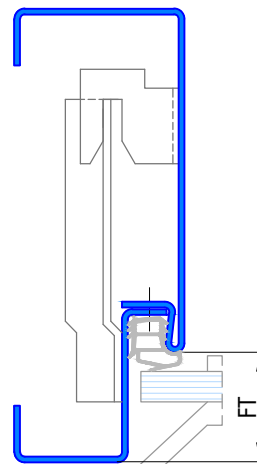

305 Umfassungszarge/Blockzarge zweischalig

Profil 305a
für gefälztes 40mm Holztürblatt

Profil 305a
für Ganzglastürblatt

FT	Glastür
29	8mm
31	10mm

Profil 305b
für stumpfes 40mm Holztürblatt

Achtung! Bei MW 100
zusätzliche Stanzung im Falz zur Befestigung

Blockzarge:

Profil 305.3