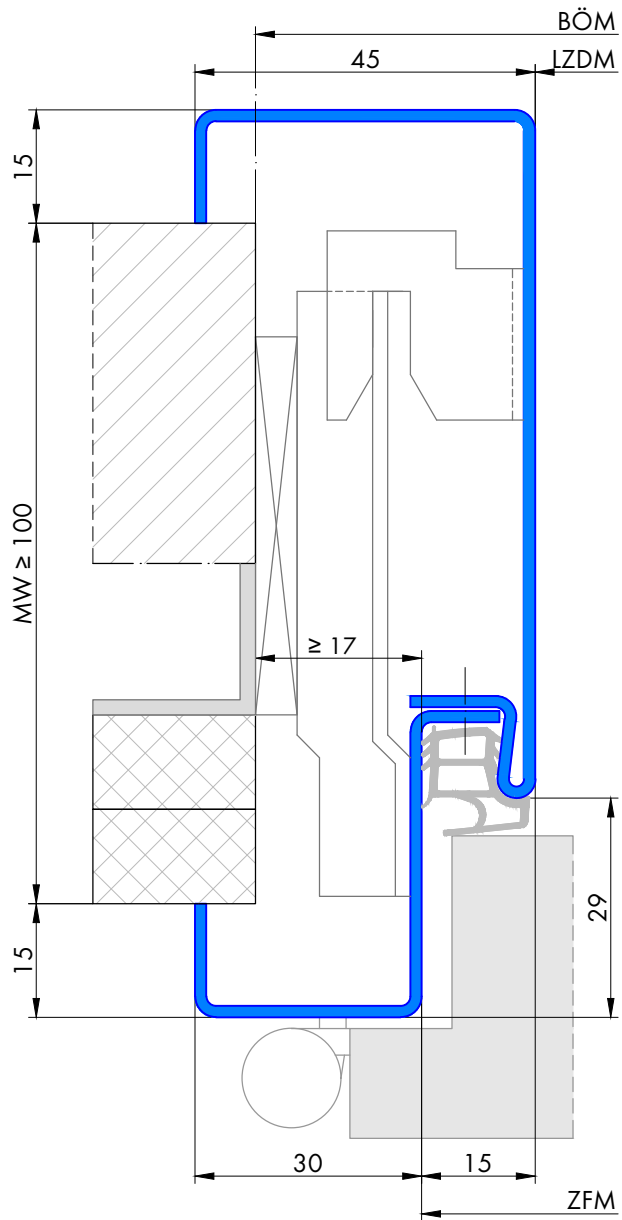

305 Umfassungszarge/Blockzarge zweischalig

Profil 305a
für gefälztes 40mm Holztürblatt

Profil 305a
für Ganzglastürblatt

FT	Glastür
29	8mm
31	10mm

Profil 305b
für stumpfes 40mm Holztürblatt

Achtung! Bei MW 100
zusätzliche Stanzung im Falz zur Befestigung

Blockzarge:

Profil 305.3