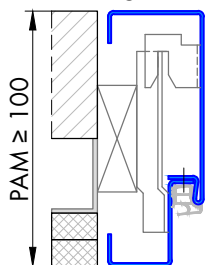

305 Umfassungszarge/Blockzarge zweischalig

Profil 305a
für gefälztes 40mm Holztürblatt

Profil 305a
für Ganzglastürblatt

FT	Glastür
29	8mm
31	10mm

Profil 305b
für stumpfes 40mm Holztürblatt

Achtung! Bei MW 100
zusätzliche Stanzung im Falz zur Befestigung

Blockzarge:

Profil 305.3