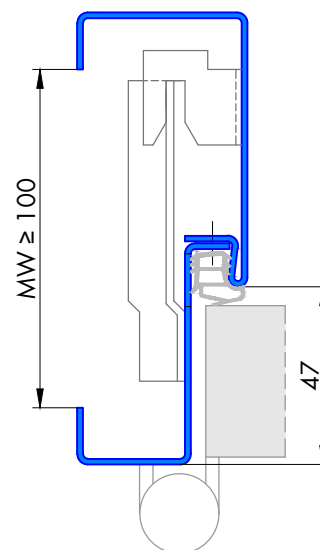

305 Umfassungszarge/Blockzarge zweischalig

Profil 305a
für gefälztes 40mm Holztürblatt

Profil 305a
für Ganzglastürblatt

FT	Glastür
29	8mm
31	10mm

Profil 305b
für stumpfes 40mm Holztürblatt

Achtung! Bei MW 100
zusätzliche Stanzung im Falz zur Befestigung

Blockzarge:

Profil 305.3