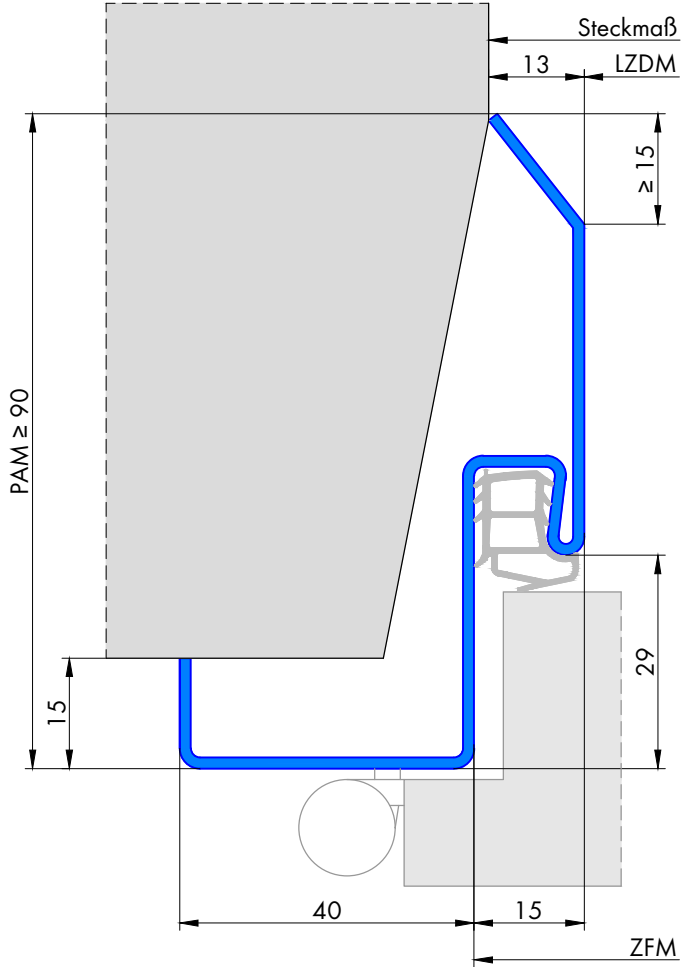

301 Aufsetzzarge

Profil 301a

für gefälztes 40mm Holztürblatt

Profil 301a

für Ganzglastürblatt

FT	Glastür
29	8mm
31	10mm

Profil 301b

für stumpfes 40mm Holztürblatt