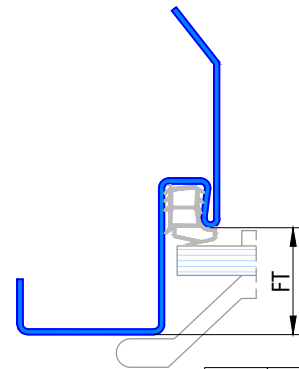

301 Aufsetzzarge

Profil 301a

für gefälztes 40mm Holztürblatt

Profil 301a

für Ganzglastürblatt

FT	Glastür
29	8mm
31	10mm

Profil 301b

für stumpfes 40mm Holztürblatt