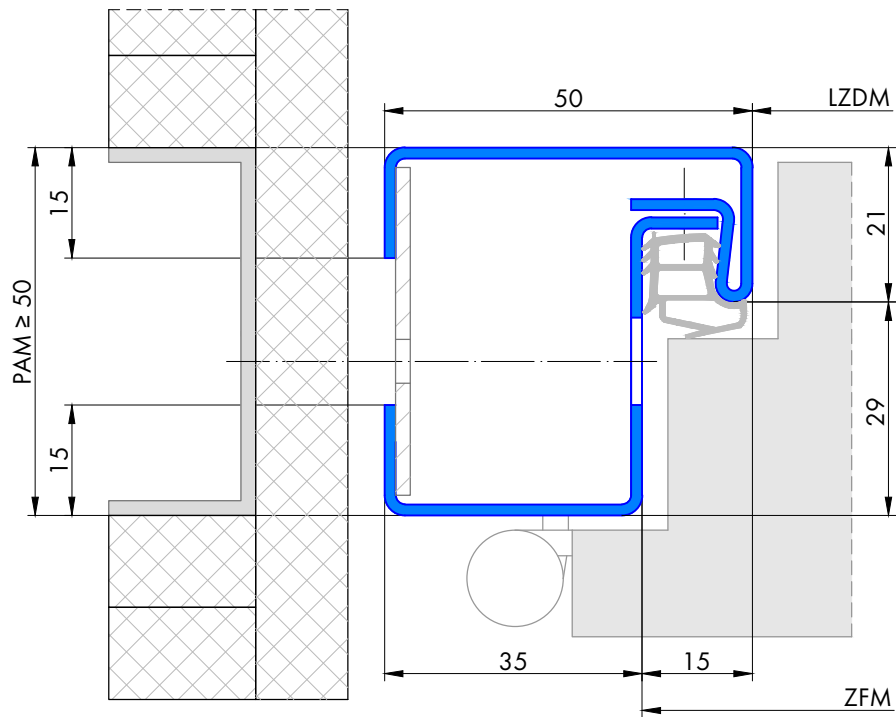

232 Blockzargen für Turnhallen

Profil 232a

für gefälztes 65mm Holztürblatt

Profil 232b

für stumpfes 65mm Holztürblatt