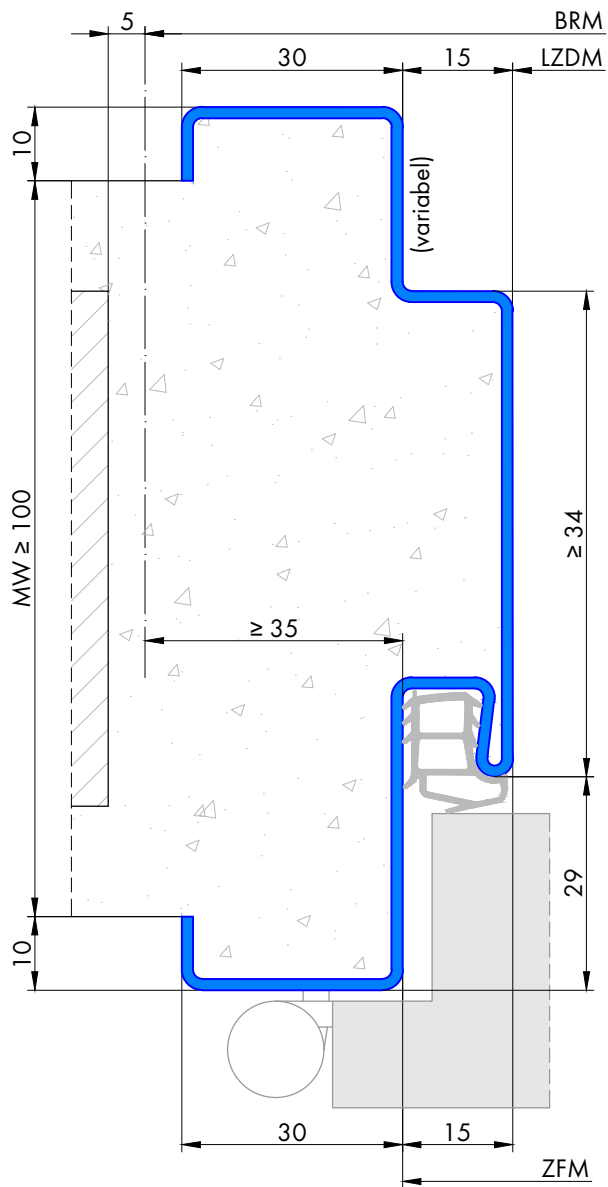

104 Umfassungszarge/Blockzarge mit Zierfalz

Profil 104a

für gefälztes 40mm Holztürrblatt

Profil 104a

für Ganzglastürblatt

FT	Glastür
29	8mm
31	10mm

Profil 104b

für stumpfes 40mm Holztürrblatt