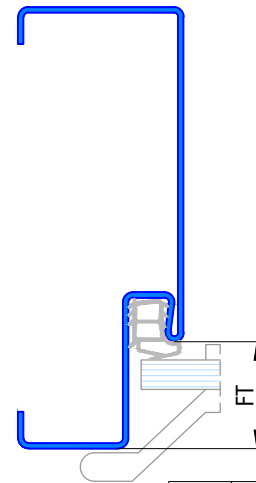

# 103 Umfassungszarge/Blockzarge

## Profil 103a

für gefälztes 40mm Holztürrblatt

## Profil 103a

für Ganzglastürrblatt

| FT | Glastür |
|----|---------|
| 29 | 8mm     |
| 31 | 10mm    |