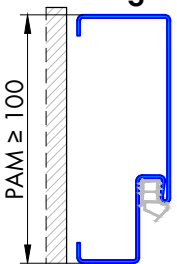

Blockzarge:

Profil 103.3