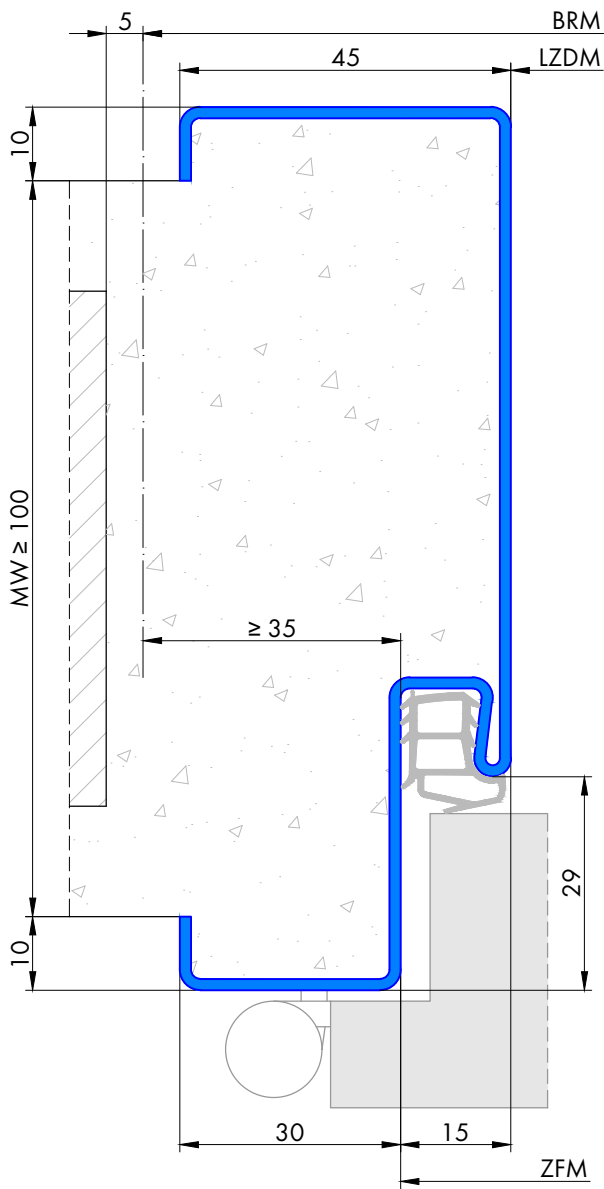

# 103 Umfassungszarge/Blockzarge

## Profil 103a

für gefälztes 40mm Holztürrblatt

## Profil 103a

für Ganzglastürrblatt

| FT | Glastür |
|----|---------|
| 29 | 8mm     |
| 31 | 10mm    |

## Profil 103b

für stumpfes 40mm Holztürrblatt