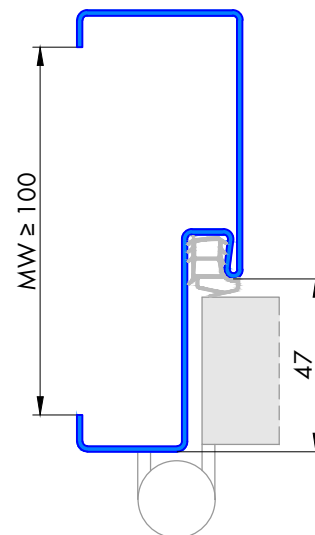

## Profil 103a

für gefälztes 40mm Holztürrblatt

## Profil 103a

für Ganzglastürrblatt

| FT | Glastür |
|----|---------|
| 29 | 8mm     |
| 31 | 10mm    |

## Profil 103b

für stumpfes 40mm Holztürrblatt